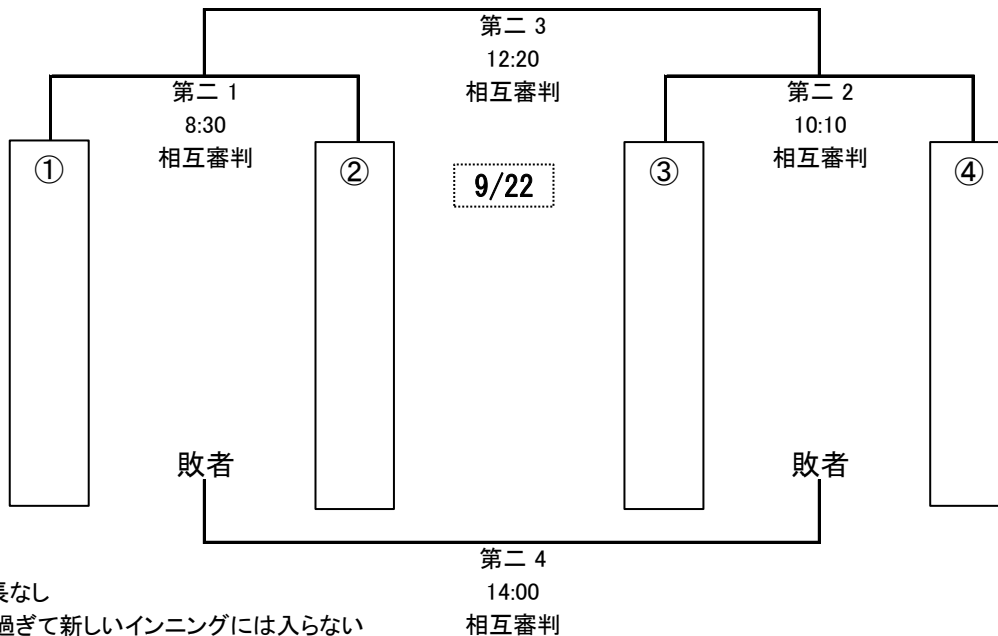

2020山口ミラクルクラブメモリアル野球大会 組合せ表

◎午後から交流試合(90分制限, 相互審判)

西京3	12:00	1試合目の勝者vs2試合目の敗者
西京4	13:30	1試合目の敗者vs2試合目の勝者

◎午後から交流試合(90分制限, 相互審判)

第二3	12:00	1試合目の勝者vs2試合目の敗者
第二4	13:30	1試合目の敗者vs2試合目の勝者

1日目敗戦チームによる交流戦

・特別延長なし

・90分を過ぎて新しいインニングには入らない