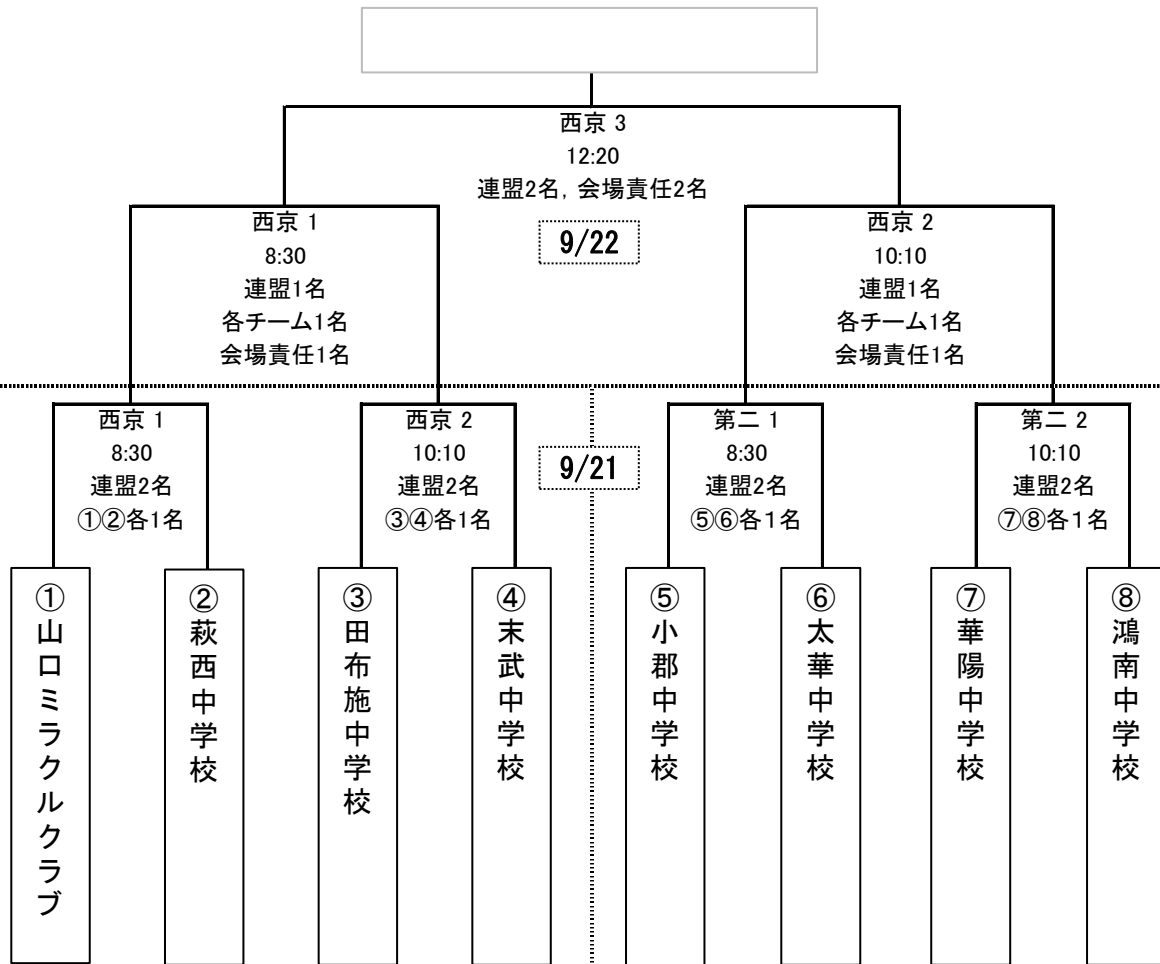

2020山口ミラクルクラブメモリアル野球大会 組合せ表

◎午後から交流試合(90分制限, 相互審判)

西京3	12:00	1試合目の勝者vs2試合目の敗者
西京4	13:30	1試合目の敗者vs2試合目の勝者

◎午後から交流試合(90分制限, 相互審判)

第二3	12:00	1試合目の勝者vs2試合目の敗者
第二4	13:30	1試合目の敗者vs2試合目の勝者

1日目敗戦チームによる交流戦

・特別延長なし

・90分を過ぎて新しいインニングには入らない